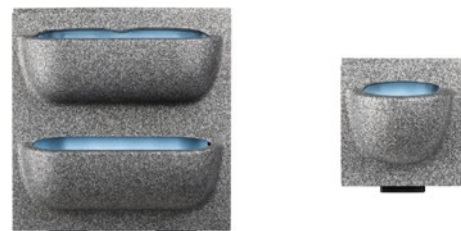

TECHNISCHE INFORMATIONEN

ABMESSUNGEN

- Das System besteht aus Pflanzkassetten (40 x 40 cm) und Pflanzpixel (20 x 20 cm).
- Diese werden an Befestigungsprofilen fixiert, welche - zwecks effizienten Transports - eine Standardgröße von 120 cm haben. Für große Projekte können diese auch nach Maß gefertigt werden.
- Maximales Systemgewicht, vollständig wassergesättigt und bepflanzt: 40 kg/m²

PROFILE

Die Omega-Befestigungsprofile sind aus dem extrem korrosionsbeständigen Magnelis-Stahl hergestellt. Das gestanzte Lochmuster zur Befestigung sorgt dafür, dass die Profile sowohl für die vertikale als auch für die horizontale Montage geeignet sind. Dies bietet Platz, sodass problemlos um Wasser- und Stromleitungen herum gearbeitet werden kann. Außerdem gestattet dies den Einsatz an sowohl flachen als auch gebogenen Rückwänden.

Ein automatisches Bewässerungssystem versorgt die MobiPanel-Pflanzenwand mit Wasser und Nährstoffen. Ein Bewässerungsrohr an der Oberseite der Wand sorgt hierbei für die Wasserzufuhr zu den Pflanzkassetten und Pixel.

Jede Kassette enthält ein Mikrofasertuch mit Kapillarwirkung, das für eine gleichmäßige Verteilung des Wassers sorgt. Auf diese Weise erhalten alle Pflanzen die richtige Menge an Wasser und Nährstoffen. Das Ergebnis ist ein hocheffizienter und geringer Wasserverbrauch.